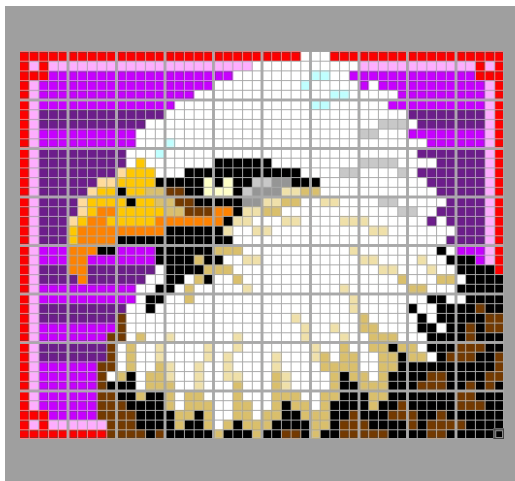

ワシ

(白頭ワシ)

【ベースサイズ】

- 総数：80個
- 横：10ベース
- 縦：8ベース

このガイドシートに掲載されるエリア

1-1	2-1	3-1	4-1	5-1
1-2	2-2	3-2	4-2	5-2
1-3	2-3	3-3	4-3	5-3
1-4	2-4	3-4	4-4	5-4

切り取って展示物に添付できます

1-3

赤3	赤2	紫2	紫2	紫2	橙3	橙3	橙3	黒	黒
赤3	赤2	紫2	紫2	紫2	橙3	橙3	紫2	紫2	紫2
赤3	赤2	紫3	紫3	紫3	橙3	橙3	紫3	紫3	紫3
赤3	赤2	紫3	紫3	紫3	紫3	橙3	紫3	紫3	紫3
赤3	赤2	紫2	紫2	紫2	紫2	紫2	紫2	紫2	紫2
赤3	赤2	紫2	紫2	紫2	紫2	紫2	紫2	紫2	紫2
赤3	赤2	紫3	紫3	紫3	紫3	紫3	紫3	紫3	紫3
赤3	赤2	紫3	紫3	紫3	紫3	紫3	紫3	紫3	紫3
赤3	赤2	紫2	紫2	紫2	紫2	紫2	紫2	紫2	紫2
赤3	赤2	紫2	紫2	紫2	紫2	紫2	紫2	紫2	茶3

2-3

紫2	紫2	紫2	紫2	黒	黒	黒	黒	黒	黒
紫2	紫2	紫2	紫2	黒	黒	黒	黒	茶2	黒
紫3	紫3	紫3	紫3	白	黒	黒	黒	黒	茶2
紫3	紫3	紫3	白	白	黒	黒	白	茶2	黒
紫2	紫2	白	白	黒	黒	白	茶2	白	白
紫2	紫2	白	黒	黒	白	白	茶2	白	白
紫3	白	白	黒	白	白	白	白	白	白
茶3	白	白	白	白	白	白	白	白	白
茶3	白	白	白	白	白	白	白	白	白
茶3	白	茶2	白	白	茶1	白	白	白	白

作品名 1688-0814

ワシ

(白頭ワシ)

【ベースサイズ】

- 総数：80個
- 横：10ベース
- 縦：8ベース

このガイドシートに掲載されるエリア

1-1	2-1	3-1	4-1	5-1
1-2	2-2	3-2	4-2	5-2
1-3	2-3	3-3	4-3	5-3
1-4	2-4	3-4	4-4	5-4

切り取って展示物に添付できます